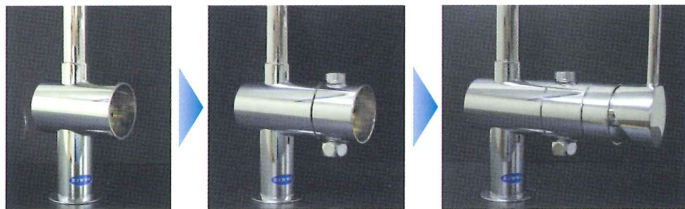

混合水栓上部から  
卓上設置タイプの浄水器や  
食洗機に給水する為の  
必要な金具です

Point 1

取付けが簡単!!

施行性 UP PAT・P

一体型だから、カートリッジを外して、締めつけるだけ。

Point 2

2箇所分岐が可能!!

施行性 UP PAT・P

取出口は2箇所あります。  
2箇所分岐の際余計な分岐部材が  
必要ありません。  
操作もわかりやすく、  
配管もスッキリします。

取出口が2箇所だから

例えば 浄水器と食洗機両方接続OK

Point 3

水栓に水を戻す事が出来ます。

- 分岐水栓の戻す通路を作ったので、浄水器等から水を戻すことが出来ます。
- 水栓に水を戻すので、水栓の出口と同じ所から吐出するので使用感は変わりません。
- 水を出す吐水口がいらないので、他社品より、コストダウンできます。
- 浄水器を邪魔にならない所に設置する事も可能です。

便利さ UP コスト DOWN

分岐器具に水が戻せるから

浄水器を邪魔にならないところに置ける  
水の出口が同じ